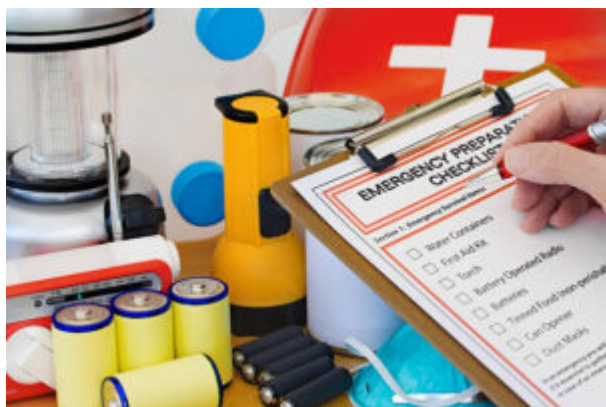

Survival Gear Infographic – Spanish

Prevenir
Salva
Vidas

Kit de EMERGENCIAS

La maleta de emergencia debe tener elementos básicos para afrontar una crisis.

SILBATO

LINTERNA
CON PILAS O MANUAL

ALIMENTOS
ENLATADOS